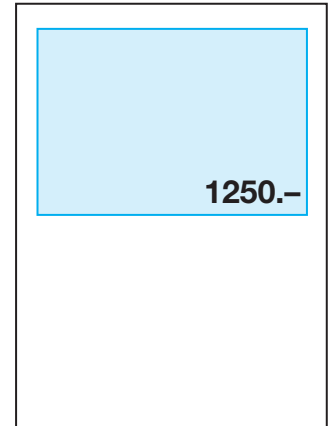

Anzeigenformate

Typ A
1/1 Seite
205 x 285 mm

Typ B
1/2 Seite
205 x 141 mm

Typ C
1/2 Seite
101 x 285 mm

Typ CE
3/4 Seite
205 x 195 mm

Typ E
1/4 Seite
205 x 69 mm

Typ F
1/4 Seite
49 x 285 mm

Typ D
1/4 Seite
101 x 141 mm

Typ I
1/3 Seite
205 x 95 mm

Typ J
1/3 Seite
65 x 285 mm

Typ K
Panorama 2/2 Seite
435 x 141 mm

Typ L
Panorama 2/1 Seite
435 x 285 mm