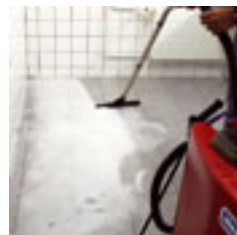

www.hilcona.ch

ANZEIGEN

SC1250 Foam

Alle Arbeitsschritte mit einer Maschine

Schäumen, mit chem. Reaktion

Spülen mit Frischwasser

Desinfizieren

Absaugen

Der kraftvolle Allrounder

Die Cleanfix SC1250 Foam ist eine multifunktionale Maschine zur Reinigung und Desinfektion öffentlicher Waschräume und Küchen. Mit einer einzigen Maschine können Sie alle Oberflächen schäumen, spülen und absaugen.